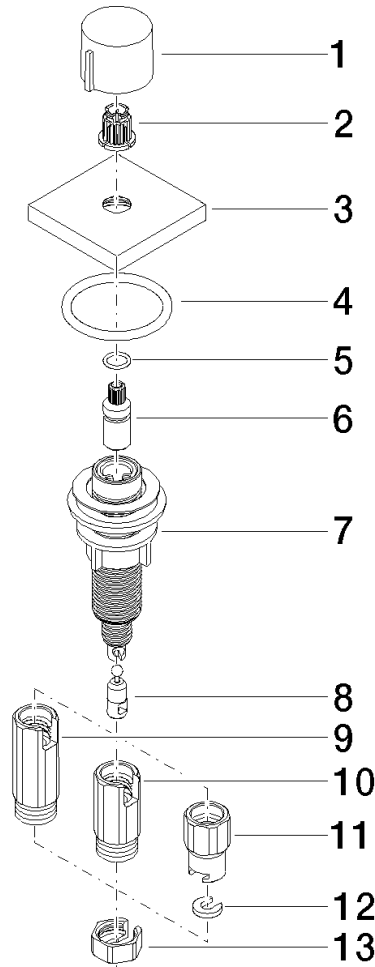

Accionamiento excéntrico manual con maneta de control giratoria - Latón (Oro 23k)

LOT

10 711 970

- Accionamiento para un fregadero
- Se incluye adaptador para el tiro Bowden

Encaja con LOT

	Latón (Oro 23k)	10 711 970-09
	Cromo	10 711 970-00
	Platino cepillado	10 711 970-06
	Platino	10 711 970-08
	Dark Chrome	10 711 970-19
	Latón cepillado (Oro 23k)	10 711 970-28
	Negro mate	10 711 970-33
	Champagne cepillado (Oro 22k)	10 711 970-46
	Champagne (Oro 22k)	10 711 970-47
	Cromo cepillado	10 711 970-93
	Dark Platinum cepillado	10 711 970-99

Accionamiento excéntrico manual con maneta de control giratoria - Latón (Oro
23k)

LOT

10 711 970
mm [inches]

10 711 970

Piezas para otros acabados pueden encontrarse aquí: Cromo

Lista de piezas de recambios

Nº	Número de artículo	Denominación	Cantidad de montaje	Plazo de entrega
1	09 20 97 030-09	manilla	1	40
2	90 12 12 002 00 90	manguito de engaste	1	2
3	09 27 87 007-09	roseta	1	40
4	90 14 10 043 00 90	sello	1	2
5	09 14 10 042 90	sello	1	2
6	09 29 06 087-09	husillo	1	-
Ya no se puede pedir el repuesto, solicite el artículo de repuesto.				
7	04 30 01 029 00 90	adaptador	1	2
8	09 24 03 175 90	adaptador	1	2
9	09 11 10 073-07	racor	1	30
10	09 11 10 074-07	racor	1	30
11	09 11 10 079-07	racor	1	30
12	09 30 11 087 90	disco	1	2
13	09 23 30 024-07	tuerca	1	30