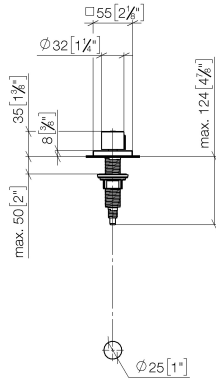

Accionamiento excéntrico manual con maneta de control giratoria - Latón (Oro 23k)

LOT

10 711 970

- Accionamiento para un fregadero
- Se incluye adaptador para el tiro Bowden

Encaja con LOT

	Latón (Oro 23k)	10 711 970-09
	Cromo	10 711 970-00
	Platino cepillado	10 711 970-06
	Platino	10 711 970-08
	Dark Chrome	10 711 970-19
	Latón cepillado (Oro 23k)	10 711 970-28
	Negro mate	10 711 970-33
	Champagne cepillado (Oro 22k)	10 711 970-46
	Champagne (Oro 22k)	10 711 970-47
	Cromo cepillado	10 711 970-93
	Dark Platinum cepillado	10 711 970-99

Accionamiento excéntrico manual con maneta de control giratoria - Latón (Oro
23k)

LOT

10 711 970
mm [inches]

10 711 970

Piezas para otros acabados pueden encontrarse aquí: Cromo

Lista de piezas de recambios

Nº	Número de artículo	Denominación	Cantidad de montaje	Plazo de entrega
1	09 20 97 030-09	manilla	1	40
2	90 12 12 002 00 90	manguito de engaste	1	2
3	09 27 87 007-09	roseta	1	40
4	90 14 10 043 00 90	sello	1	2
5	09 14 10 042 90	sello	1	2
6	09 29 06 087-09	husillo	1	-
Ya no se puede pedir el repuesto, solicite el artículo de repuesto.				
7	04 30 01 029 00 90	adaptador	1	2
8	09 24 03 175 90	adaptador	1	2
9	09 11 10 073-07	racor	1	30
10	09 11 10 074-07	racor	1	30
11	09 11 10 079-07	racor	1	30
12	09 30 11 087 90	disco	1	2
13	09 23 30 024-07	tuerca	1	30